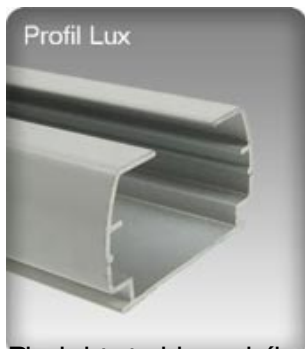

Vertikálne žalúzie elegantne doplnia Váš interiér a úplne nahradia záclony alebo závesy

Vďaka širokej ponuke materiálov a farebných odtieňov vkusne a moderne zladíte svoju kanceláriu, byt či dom. Ich antistatická úprava, farebná a tvarová stálosť vyžaduje **minimálne nároky na údržbu**

. Medzi jej prednosti patrí schopnosť zacloniť veľké plochy. Montáž je veľmi jednoduchá a rýchla, pričom celkový dojem vedie k prevzdušneniu celého priestoru. Prekvapí Vás radom neočakávaných svetelných a priestorových efektov.

Pre plastový materiál je možnosť osadenia látkovej lamely o šírke 127 mm, 89 mm, ako